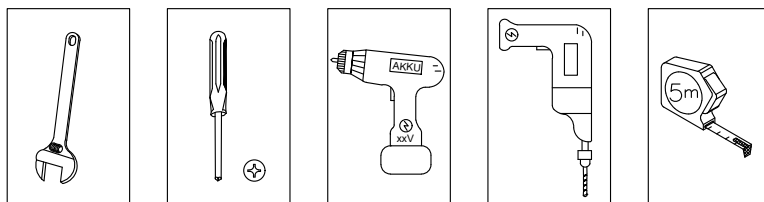

17955-1+(15)+(18)