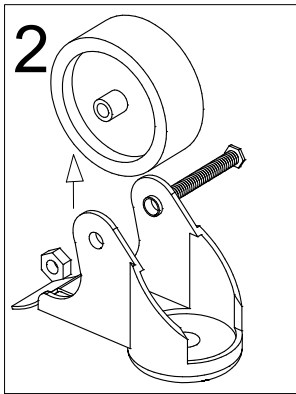

Forboring med 3 mm bor
max. 20 mm dyb

Vorbohren mit 3 mm Bohr
max. 20 mm tief

Drilling with a 3 mm drill bit
max. 20 mm deep

M10 bolt fastspændes

Bolzen M10 eingespannt

M10 bolt clamped

179540-1
179540-15
179540-18