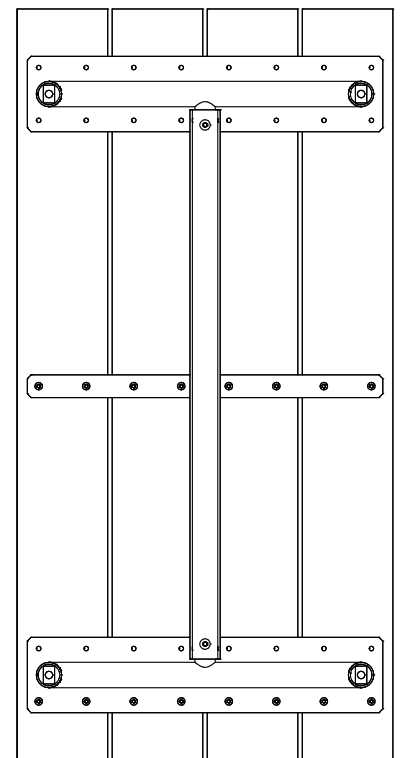

Forboring med 3 mm bor
max. 20 mm dyb

Vorbohren mit 3 mm Bohr
max. 20 mm tief

Drilling with a 3 mm drill bit
max. 20 mm deep

M10 bolt fastspændes

Bolzen M10 eingespannt

M10 bolt clamped

179540-1
179540-15
179540-18